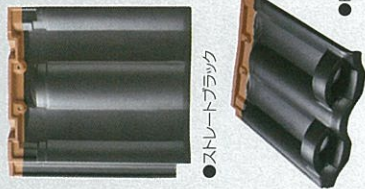

# CERAM-FS

ウェーブ形状を活かした端正なデザイン…  
美しいラインで繊細なテクスチャーを演出します。

- ・平板瓦の中でウェーブ形状を持ち重厚感あるデザイン。
- ・エムバリエシリーズは南欧風のテイスト。

●CERAM-FS

- スレートブラック
- メタリック
- ユーロブラウン (窯変調色)

●FS 雪止瓦 / スレートブラック (全色対応) ※受注生産

## エムバリエシリーズ

↓ Varié Ivory

- エムバリエブラウン (窯変調色)
- エムバリエレッド (窯変調色)
- エムバリエアイボリー (窯変調色)

●FS 雪止瓦 / エムバリエブラウン (全色対応) ※受注生産

- 全長 / 355 mm
- 全幅 / 333 mm
- 動き長 / 280 mm
- 動き幅 / 303 mm
- 重量 / 3.5 kg
- ㎡当りの必要枚数 / 12 枚
- ㎡当りの重量 / 42 kg
- 吸水率 / 6%前後