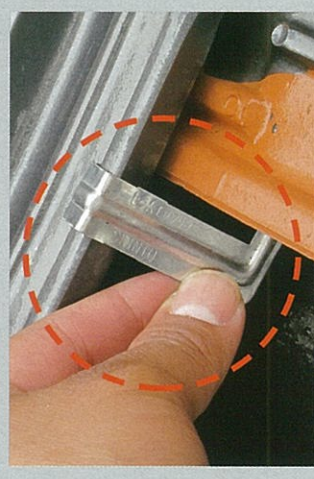

## 防災クリップ仕様

耐震・耐風緊結

ガイドライン工法に基づき、瓦を緊結金具で留めて固定する丁寧・安心な防災工法。置き作業の現場調整も容易です。